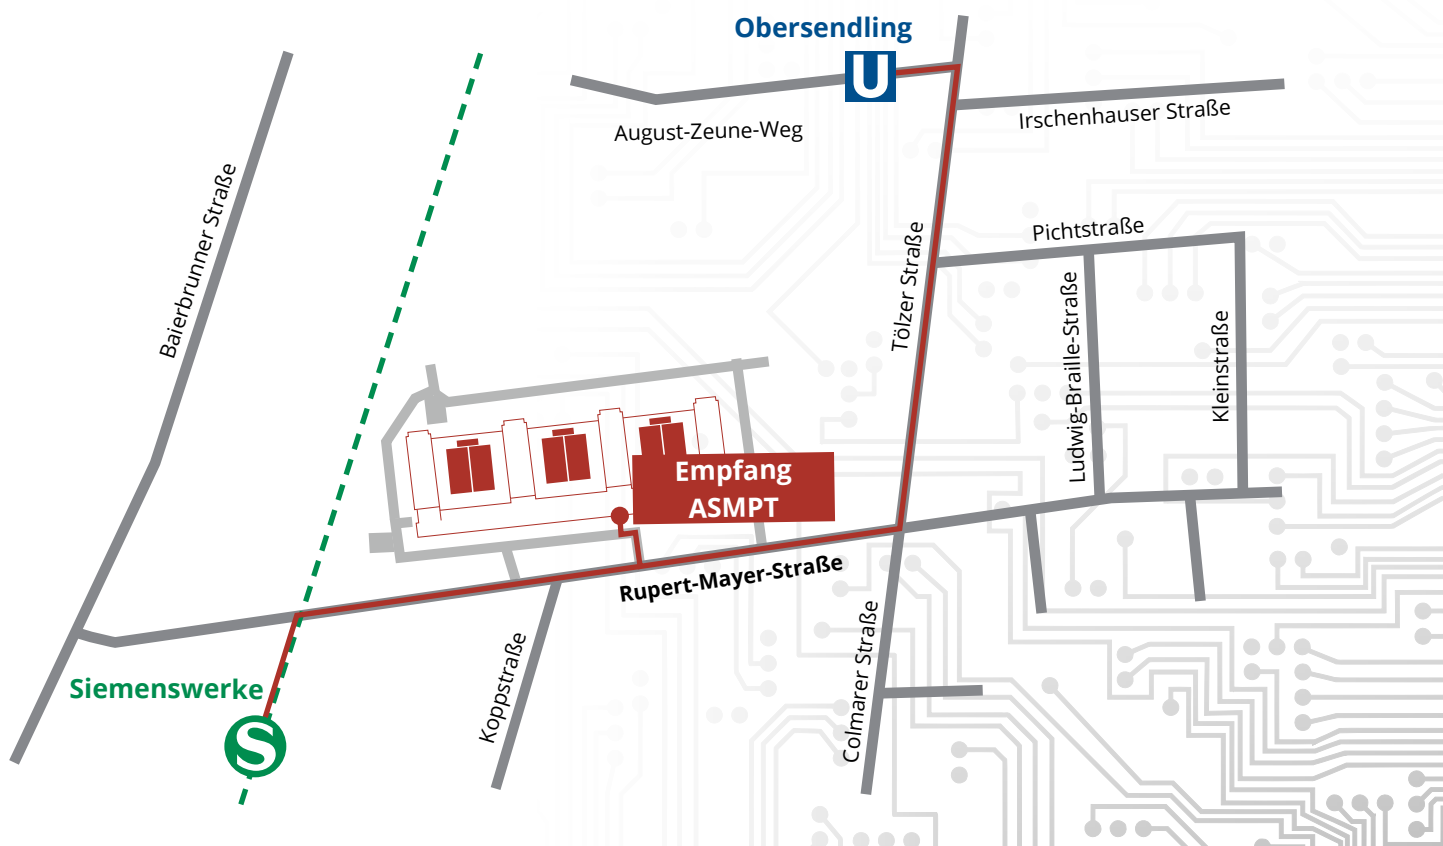

S S-Bahn

Von München Flughafen bis Hauptbahnhof (ca. 1h):

- Nehmen Sie die S-Bahn **S8 – Herrsching** oder **S1 – Ostbahnhof**
- Steigen Sie am **Hauptbahnhof** um in die **S-Bahn/U-Bahn**

Von München Hauptbahnhof bis ASMPT (ca. 25 Minuten):

- Nehmen Sie die S-Bahn **S7 – Höllriegelskreuth/Wolfratshausen**
- Steigen Sie an der Station **Siemenswerke** aus
- Verlassen Sie den S-Bahnhof in Richtung **Rupert-Mayer-Straße**
- Gehen Sie nach rechts, entlang der **Rupert-Mayer-Straße**
- Linksseitig erreichen Sie **ASMPT** in der **Rupert-Mayer-Straße 48** (achten Sie auf die **ASMPT Flaggen**)

U U-Bahn als Alternative zur S-Bahn

Von München Hauptbahnhof bis ASMPT (ca. 20 Minuten):

- Nehmen Sie die U-Bahn **U2 – Messestadt Ost** oder **U1 – Mangfallplatz**
- Steigen Sie an der Station **Sendlinger Tor** aus
- Wechseln Sie zur **U3 – Fürstenried West**
- Steigen Sie an der Station **Obersendling** aus
- Verlassen Sie den U Bahn Hof in Richtung **Tölzer Straße**
- Gehen Sie nach rechts, entlang der **Tölzer Straße**
- Gehen Sie an der Kreuzung rechts auf die **Rupert-Mayer-Straße**
- Rechtsseitig erreichen Sie **ASMPT** in der **Rupert-Mayer-Straße 48** (achten Sie auf die **ASMPT Flaggen**)

Tickets

Flughafen – ASMPT:

Einzelfahrkarte 4 Zonen oder 8 Streifen auf der Streifenkarte

Hauptbahnhof – ASMPT:

Einzelfahrkarte 1 Zone oder 2 Streifen auf der Streifenkarte

Bitte vergessen Sie nicht das Bahnticket zu entwerten!

Genauere Infos finden Sie unter www.mvv-muenchen.de