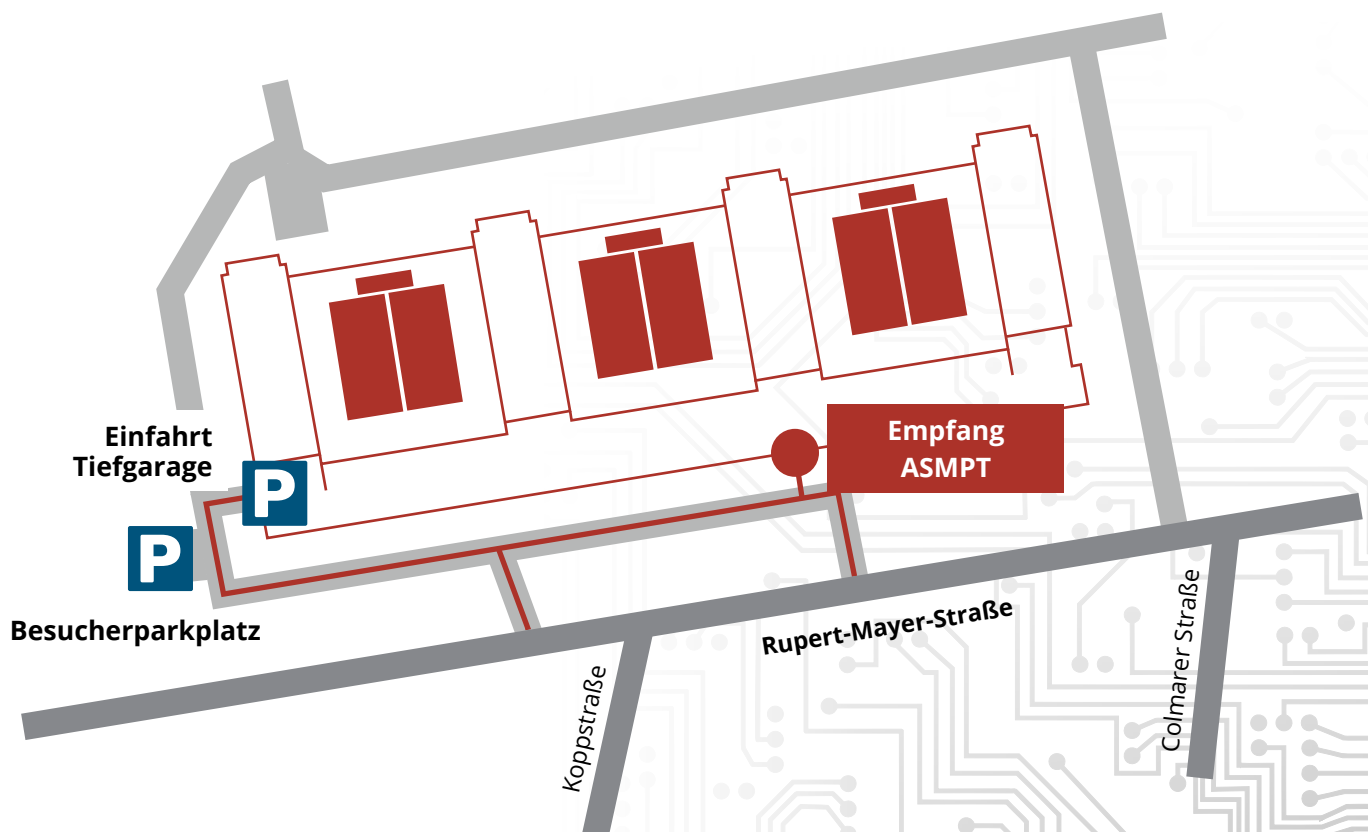

Anfahrtsbeschreibung – ASMPT SMT Solutions

Anreise mit dem Auto:

ASMPT SMT Solutions
Rupert-Mayer-Straße 48
81379 München

Empfang: 7:30 Uhr – 17:00 Uhr

- Der Empfang befindet sich in der
Rupert-Mayer-Straße 48
(achten Sie auf die **ASMPT Flaggen**)

Parkmöglichkeiten:

Besucherparkplatz

- Das Parken auf dem Besucherparkplatz ist ohne eine Anmeldung im Voraus möglich

Tiefgarage

- Das Parken in der Tiefgarage ist nur mit Anmeldung am Empfang möglich
- Am Empfang erhalten Sie eine Zutrittskarte und die Nummer für den Stellplatz
- Folgen Sie der Beschilderungen in der Tiefgarage und gehen Sie dann zum Empfang
- Mit der Zutrittskarte können Sie die Türen mit Kartenleser öffnen

Von München Hauptbahnhof bis ASMPT (ca. 25 Minuten):

- Nehmen Sie die S-Bahn **S7 – Höllriegelskreuth/Wolfratshausen**
- Steigen Sie an der Station **Siemenswerke** aus
- Verlassen Sie den S-Bahnhof in Richtung **Rupert-Mayer-Straße**
- Gehen Sie nach rechts, entlang der **Rupert-Mayer-Straße**
- Linksseitig erreichen Sie **ASMPT** in der **Rupert-Mayer-Straße 48** (achten Sie auf die **ASMPT Flaggen**)

U U-Bahn als Alternative zur S-Bahn

Von München Hauptbahnhof bis ASMPT (ca. 20 Minuten):

- Nehmen Sie die U-Bahn **U2 – Messestadt Ost** oder **U1 – Mangfallplatz**
- Steigen Sie an der Station **Sendlinger Tor** aus
- Wechseln Sie zur **U3 – Fürstenried West**
- Steigen Sie an der Station **Obersendling** aus
- Verlassen Sie den U Bahn Hof in Richtung **Tölzer Straße**
- Gehen Sie nach rechts, entlang der **Tölzer Straße**
- Gehen Sie an der Kreuzung rechts auf die **Rupert-Mayer-Straße**
- Rechtsseitig erreichen Sie **ASMPT** in der **Rupert-Mayer-Straße 48** (achten Sie auf die **ASMPT Flaggen**)